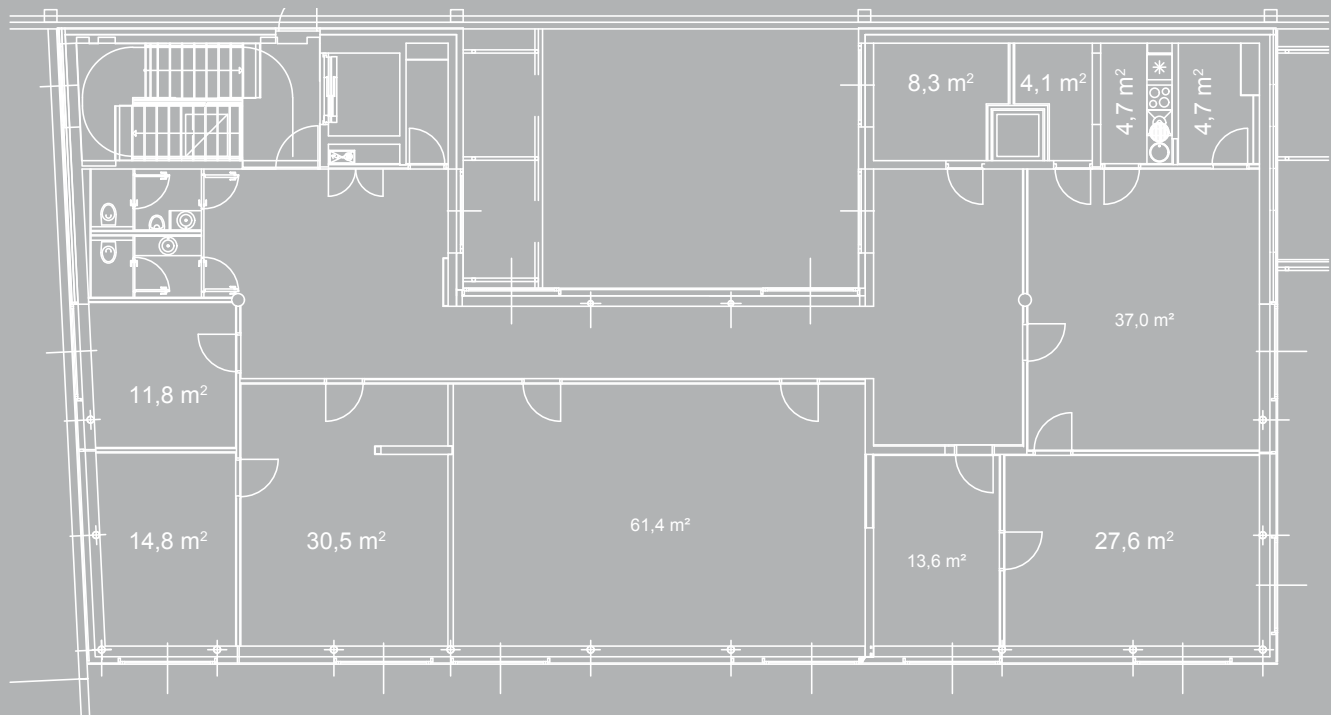

Beispiel: Grundriss 3. Obergeschoß